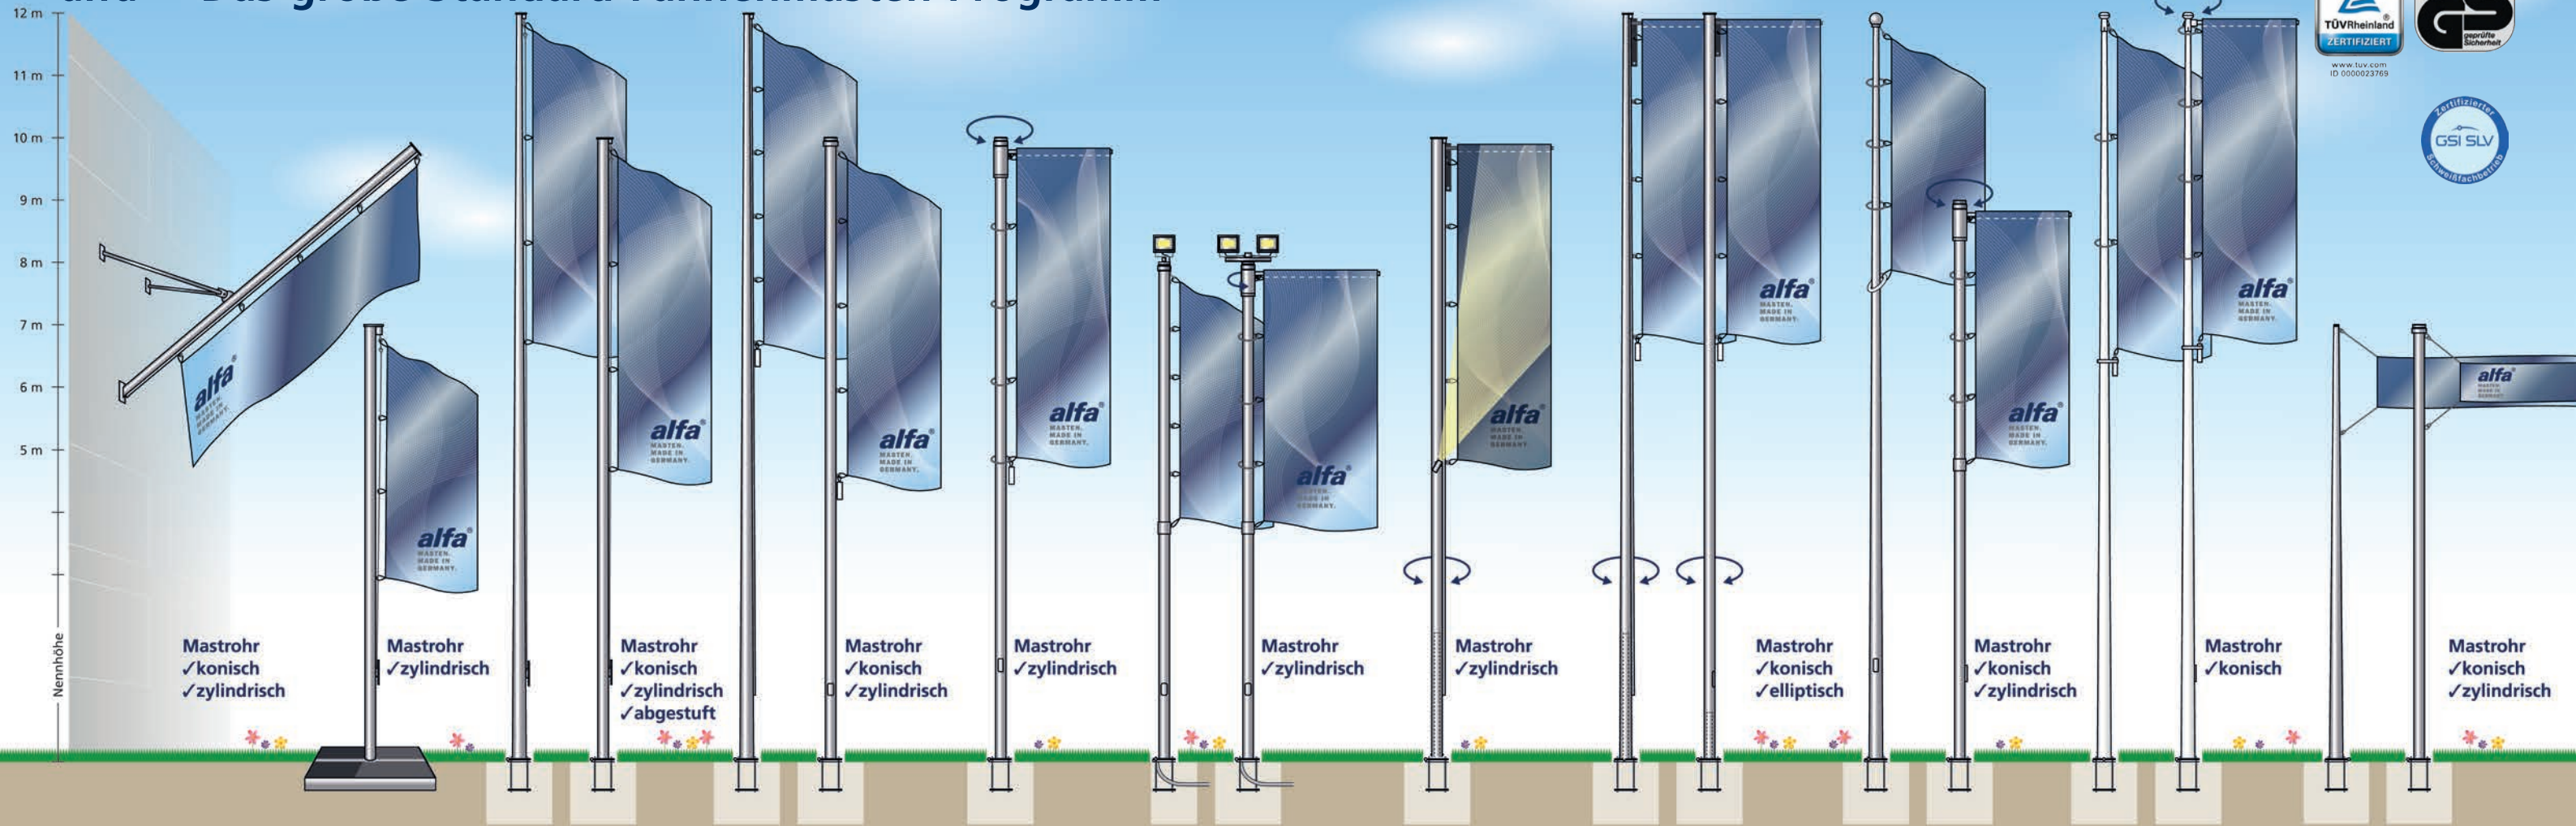

alfa® · Das große Standard-Fahnenmasten-Programm

Fahnenhalterungen für Fassadenmontage⁴⁾

Mobilsysteme⁴⁾
 Mobilkonsole³⁾
 Mobiltank³⁾
 Auto-/LKW-FüÙe
 alfa® TF55
 alfa® BTM

Fahnenmasten mit Standard-Hissvorrichtung
 alfa® S75¹⁾
 alfa® S90¹⁾
 alfa® S100¹⁾
 alfa® Z75²⁾
 alfa® Z90²⁾
 alfa® Z100
 alfa® K
 alfa® Z-BY
 alfa® K-BY

Fahnenmasten mit Innenseilführung
 alfa® Z175²⁾/75K
 alfa® Z190/90K
 alfa® Z1100/100K
 alfa® KI
 alfa® KIT
 alfa® KIK

Fahnenmasten mit Innenseilführung und Drehausleger 360°
 alfa® ZA75²⁾/75K
 alfa® ZA90/90K
 alfa® ZA100/100K
 alfa® ZD75²⁾
 alfa® ZD90²⁾
 alfa® ZD100

Fahnenmasten mit LED-Flutern für Platzbeleuchtung⁴⁾
 alfa® ZA100 Kombi
 alfa® ZA100K Kombi
 alfa® Z1100 Kombi
 alfa® Z1100K Kombi

Fahnenmasten mit LED-Leisten für Fahnenbeleuchtung⁴⁾
 alfa® FlagLight-US

1) Serienmäßig: Stecksystem zwei-/dreiteilig 2) Optional: Mastrohr, zweiteilig mit Steckhülse 3) In Verbindung mit Masten der 75er-Serie 4) Diese Masttypen unterliegen nicht der Zertifizierung durch den TÜV-Rheinland